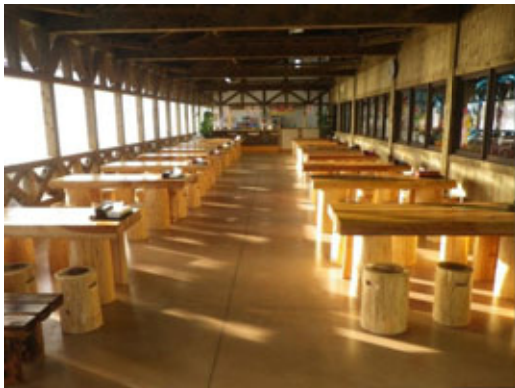

NEW OPEN

Vol.1

October 2011

小動物ランド

ポニーの親子やうさぎと触れ合い、癒しのひと時をお過ごしください。ポニー乗馬や引き馬体験もできます(有料)。

お食事処 志布志湾を一望できる絶景ポイントにお食事スペースができました。志布志湾で獲れた新鮮な魚を使った丼ぶりメニューをご堪能下さい。

新鮮市場内のグッズ売り場も広くなり品揃えが豊富になりました。

拝啓 爽秋の候、皆様にはますますご活躍のこととお慶び申し上げます。
平素は「志布志湾大黒 イルカランド」をご利用いただきまして誠にありがとうございます。
早速ですが、10月よりイルカランドの営業時間及びショータイムが変更しました。これに伴い園内パンフレットも新しくなりましたのでご案内いたします。また、イルカランド内に建設中でありました「小動物ランド」がようやくオープンいたしました。また、お客様よりご要望の多かったお食事処もご用意できましたので併せてご案内申し上げます。
これからも多くの皆様に愛されるよう、イルカランド従業員一丸となって一層努力いたします所存でございます。今後とも倍旧のご愛顧を賜りますようお願い申し上げます。
敬 具